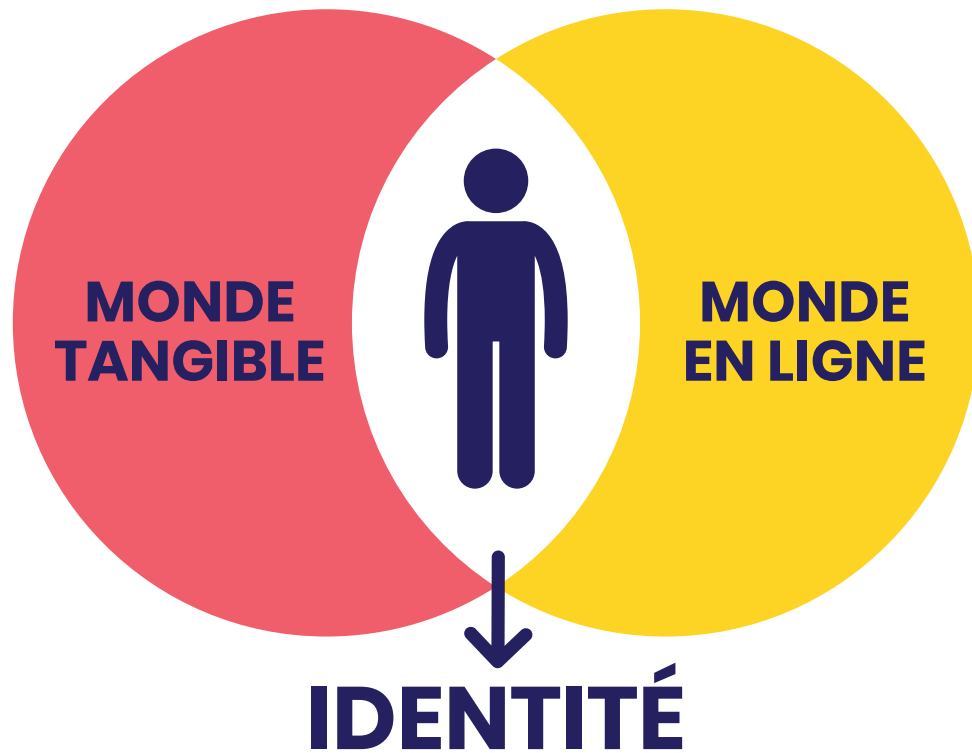

L'IDENTITÉ NUMÉRIQUE, C'EST QUOI ?

Elle représente qui nous sommes en ligne, notre « moi numérique ». Elle s'additionne avec notre identité dans le monde tangible.

L'identité numérique est composée de :

CE QUE JE SUIS

Mon identité réelle transposée en ligne :

- nom, prénom
- date de naissance
- identifiants
- mots de passe
- données personnelles sensibles
- ...

CE QUE JE MONTRE

L'image que je me construis :

- pseudo
- avatar
- profil public
- ce que je publie et partage
- ...

CE QUE JE FAIS

Les traces volontaires ou involontaires que je laisse sur Internet :

- fréquence d'usage
- temps passé
- habitudes de navigation